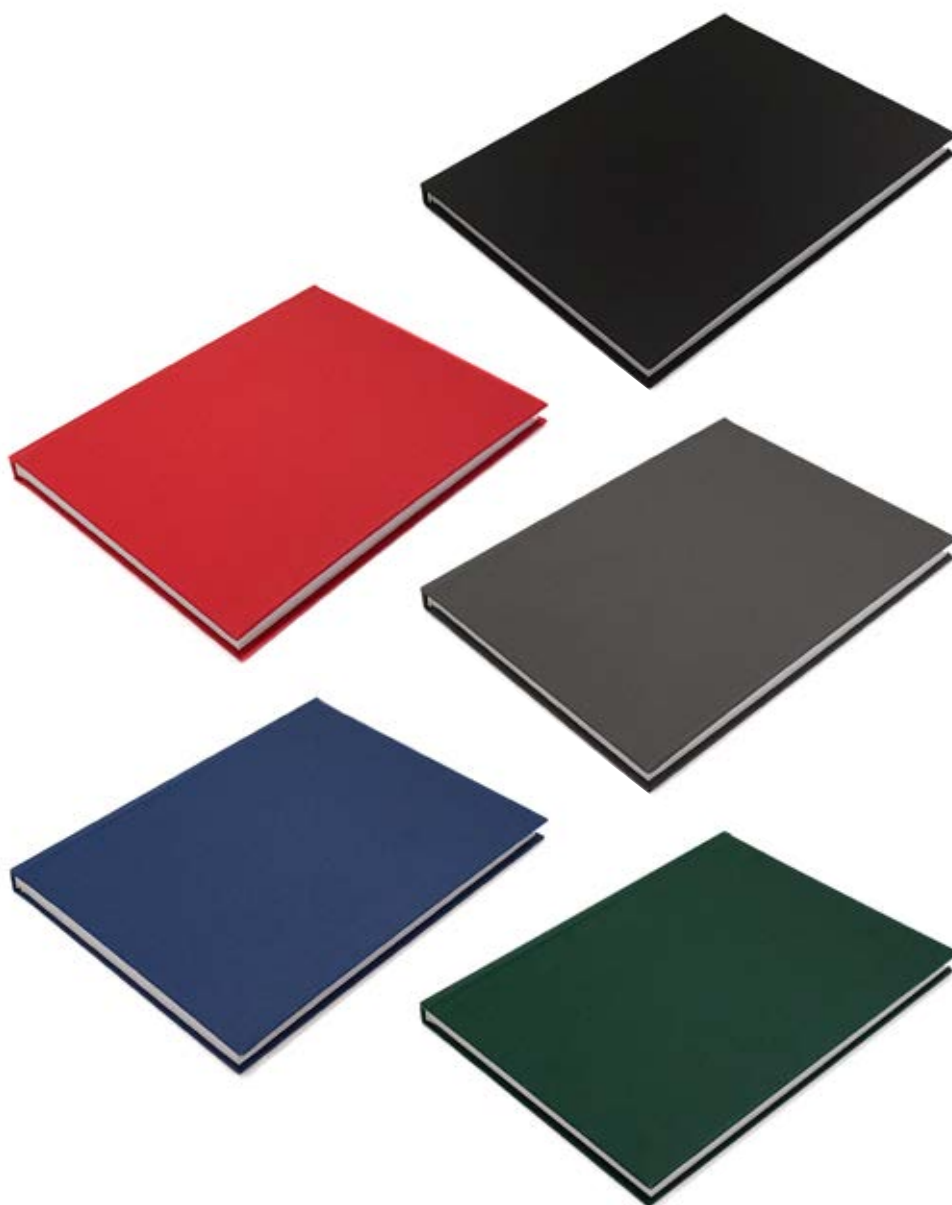

ROKOVNIK - ROYAL

	201302-1 modra
	201302-2 siva
	201302-3 rdeča
	201302-4 zelena
	201302-5 črna

dimenzija mm

200 X 260

platnica

videz usnja

VPC brez ddv

6,55 €

šifra

201302

pakirano

10 kos/karton

POSLOVNIK