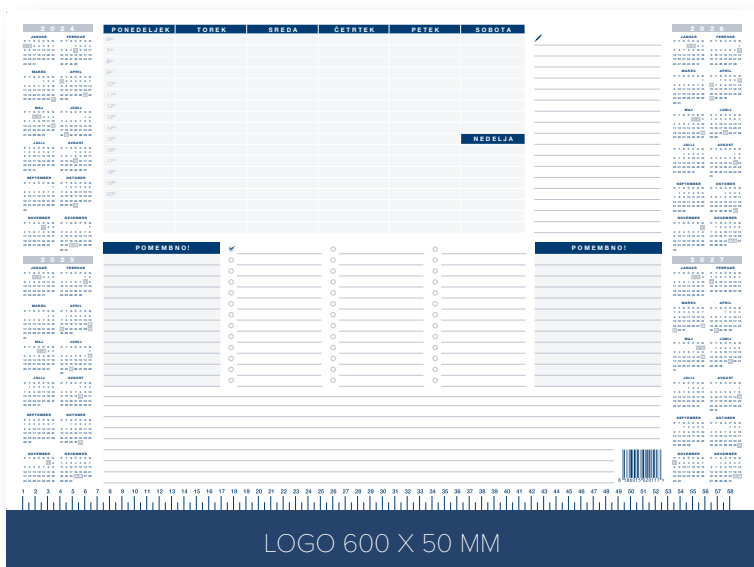

LOGO 600 X 50 MM