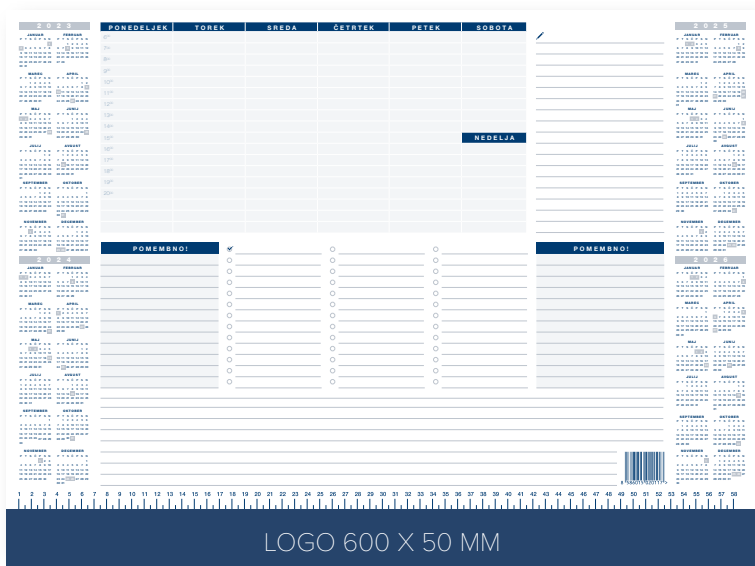

201234

pakirano

80 kos/karton

● IMENA

SLO HOROSKOP

NAMIZNA PODLOGA

LOGO 600 X 50 MM

dimenzija mm